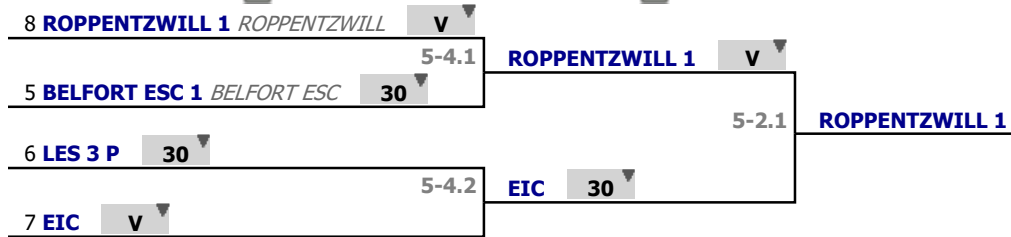

Tableau

Classement

place	nom	prénom	club
1	SELESTAT ESC 1		SELESTAT ESC
2	ST LOUIS ALS 1		
3	ALTKIRCH CE 1		ALTKIRCH CE
4	DROLE DE DAMES		

Classement général

place	nom	prénom	club	CID	région	nation
1	SELESTAT ESC 1		SELESTAT ESC			FRA
2	ST LOUIS ALS 1					FRA
3	ALTKIRCH CE 1		ALTKIRCH CE			FRA
4	DROLE DE DAMES					

Tableau
Demi-finale
...
Vainqueur

✓ Demi-finale

✓ Finale

Tableau

Classement

place	nom	prénom	club
1	KEN ET BARBIE		
2	ILLZACH ASIM 1		ILLZACH ASIM
3	WITTENHEIM 1		
4	GEISPOLSHEIM 1		GEISPOLSHEIM
5	ROPPENTZWILL 1		ROPPENTZWILL
6	EIC		
7	BELFORT ESC 1		BELFORT ESC
8	LES 3 P		