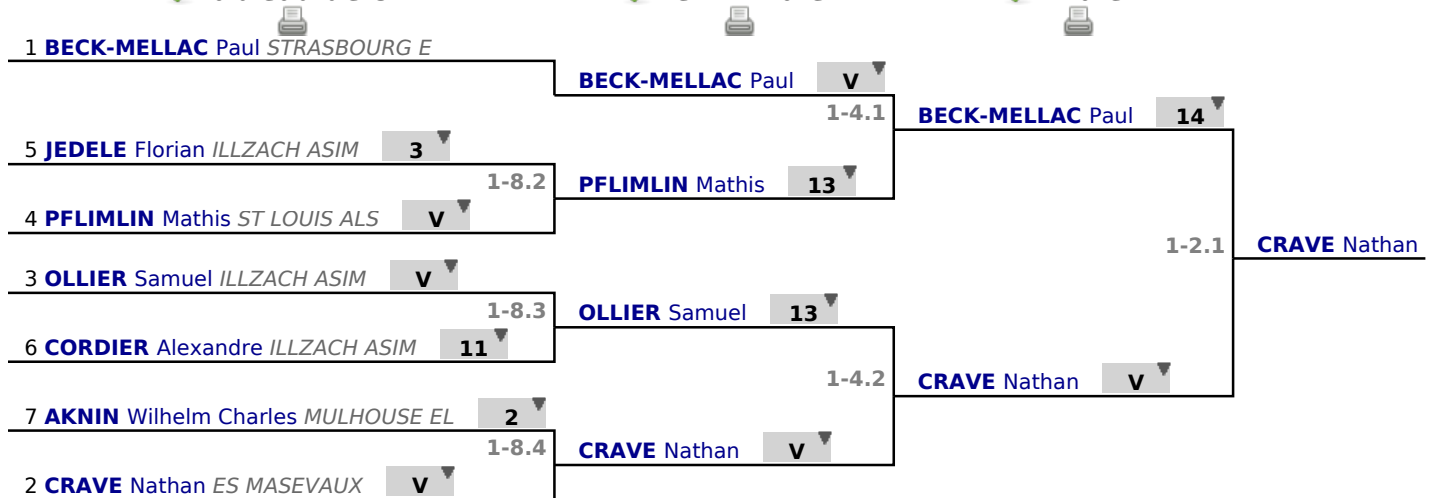

Tableau

Tableau de 8

...

Finale

✔ Tableau de 8

✔ Demi-finale

✔ Finale

Tableau

Classement

place	statut	nom	prénom	club
1	✓	CRAVE	Nathan	ES MASEVAUX
2	✓	BECK-MELLAC	Paul	STRASBOURG E
3	✓	OLLIER	Samuel	ILLZACH ASIM
3	✓	PFLIMLIN	Mathis	ST LOUIS ALS
5	✓	JEDELE	Florian	ILLZACH ASIM
6	✓	CORDIER	Alexandre	ILLZACH ASIM
7	✓	AKNIN	Wilhelm Charles	MULHOUSE EL