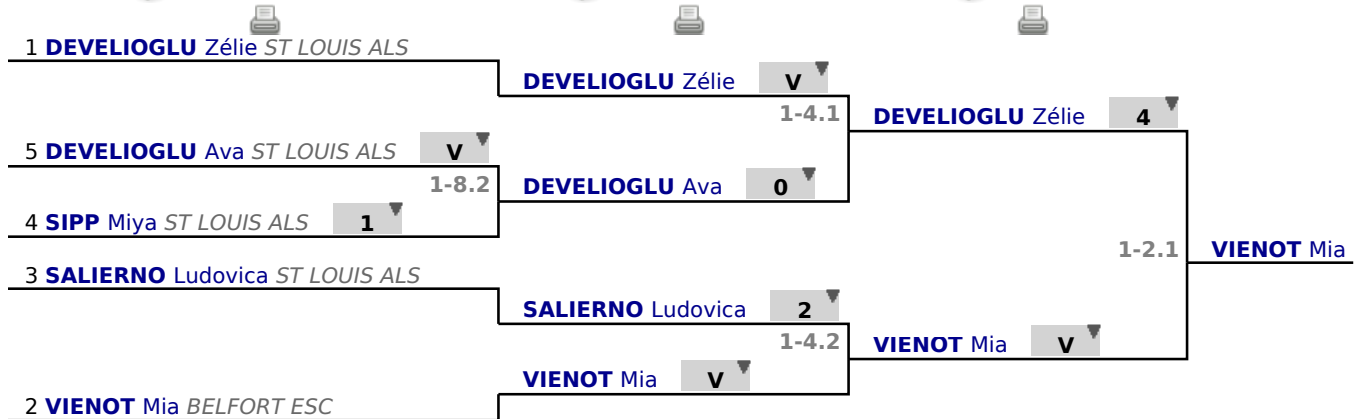

Appel

Tireurs présents : 5

Tableau

3e place non tirée

Score max : 6

Qualifiés : 100%

Appel

présence	nom	prénom	date de naissance	sexe	club	CID	région	nation	classement	licence
✓	DEVELIOGLU	Zélie	05/10/2016	♀	ST LOUIS ALS			FRA	9	324213
✓	VIENTOT	Mia	11/04/2016	♀	BELFORT ESC	FRANCHE-COMTE		FRA	12	302154
✓	SALIERNO	Ludovica	31/01/2016	♀	ST LOUIS ALS			FRA	18	326176
✓	SIPP	Miya	24/01/2017	♀	ST LOUIS ALS			FRA	19	324226
✓	DEVELIOGLU	Ava	05/10/2016	♀	ST LOUIS ALS			FRA	20	324218

Tableau

Tableau de 8

...

Finale

✓ Tableau de 8

✓ Demi-finale

✓ Finale

Tableau

Classement

place	statut	nom	prénom	club
1	✓	VIENOT	Mia	BELFORT ESC
2	✓	DEVELIOGLU	Zélie	ST LOUIS ALS
3	✓	SALIERNO	Ludovica	ST LOUIS ALS
3	✓	DEVELIOGLU	Ava	ST LOUIS ALS
5	✓	SIPP	Miya	ST LOUIS ALS

Classement général

place	nom	prénom	club	CID	région	nation
1	VIENTOT	Mia	BELFORT ESC	FRANCHE-COMTE		FRA
2	DEVELIOGLU	Zélie	ST LOUIS ALS			FRA
3	SALIERNO	Ludovica	ST LOUIS ALS			FRA
3	DEVELIOGLU	Ava	ST LOUIS ALS			FRA
5	SIPP	Miya	ST LOUIS ALS			FRA