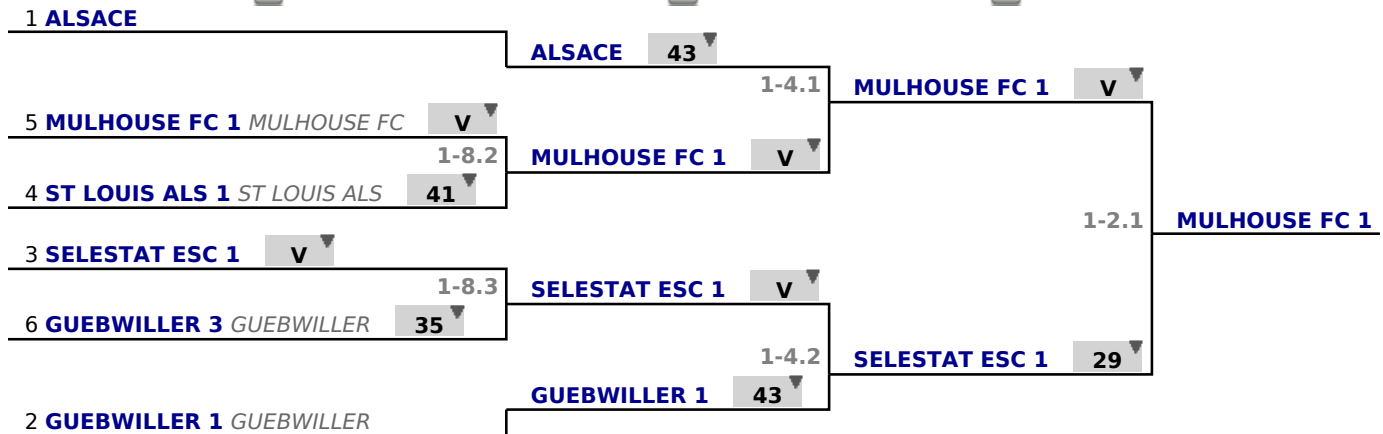

Appel

Tireurs présents : 6
Équipes attendues : 6
Taille des équipes : 2

Tableau Division 3

Toutes les places tirées
Score max : 45
Qualifiés : 100%

Appel

présence	nom	prénom	date de naissance	sexe	club	CID	région	nation	classement	licence
	** Sans équipe **								0	
	ALSACE									
✓	FRIEDRICH	Philippe	05/09/1967	♂	SAVERNE			FRA	1	
✓	TROUP	Nicolas	01/07/2003	♂	SAVERNE			FRA	0	128920
✓	FUOC	Alain	07/07/1952	♂	ILLZACH ASIM			FRA	0	023776
✓	PIERA	Francoise	30/08/1957	♀	ILLZACH ASIM			FRA	0	046744
	GUEBWILLER 1									
✓	MOREIRA	Anthony	22/01/1988	♂	GUEBWILLER			FRA	2	
✓	LEGRAND	Hugo	29/11/1999	♂	GUEBWILLER			FRA	0	330552
✓	JAFFEUX	Christian	24/12/1973	♂	GUEBWILLER			FRA	0	148713
	SELESTAT ESC 1								3	
✓	BIGEY	Dominique	21/02/1954	♂	BELFORT ESC	FRANCHE-COMTE		FRA	0	005478
✓	SCHEIBLING	Clément	29/01/1981	♂	SELESTAT ESC			FRA	0	285429
✓	PFISTER	Michel	18/11/1952	♂	SELESTAT ESC			FRA	0	083466
	ST LOUIS ALS 1									
✓	FRANCK	Goulven	05/07/1989	♂	ST LOUIS ALS			FRA	4	
✓	VANHILLE	Guillaume	11/08/1977	♂	ST LOUIS ALS			FRA	0	325478
✓	CHANAL	Rémi	03/08/2000	♂	ST LOUIS ALS			FRA	0	324219
✓	MANCASSOLA	Margaux	08/10/2000	♀	ST LOUIS ALS			FRA	0	333462
	MULHOUSE FC 1									
✓	BAGNOLINI	Lola	04/06/1988	♀	MULHOUSE FC			FRA	0	321538
✓	BOURDON	Ronan	05/10/1965	♂	MULHOUSE FC			FRA	5	
✓	GUERIN	Isabelle	02/05/1982	♀	MULHOUSE FC			FRA	0	321935
✓	VANDAELE	Benjamin	01/09/2005	♂	MULHOUSE FC			FRA	0	007716
	GUEBWILLER 3									
✓	LEGALL	Patrick	19/10/1953	♂	GUEBWILLER			FRA	0	320867
✓	GERBER	Hélène	18/10/1986	♀	GUEBWILLER			FRA	0	307779
✓	RABAGLIA	Lea	12/12/1997	♀	GUEBWILLER			FRA	0	035556

Tableau
Division 3
Tableau de 8
...
Finale

✓ Tableau de 8

✓ Demi-finale

✓ Finale

Tableau Division 3 Classement

place	nom	prénom	club
1	MULHOUSE FC 1		MULHOUSE FC
2	SELESTAT ESC 1		
3	GUEBWILLER 1		GUEBWILLER
4	ALSACE		
5	ST LOUIS ALS 1		ST LOUIS ALS
6	GUEBWILLER 3		GUEBWILLER