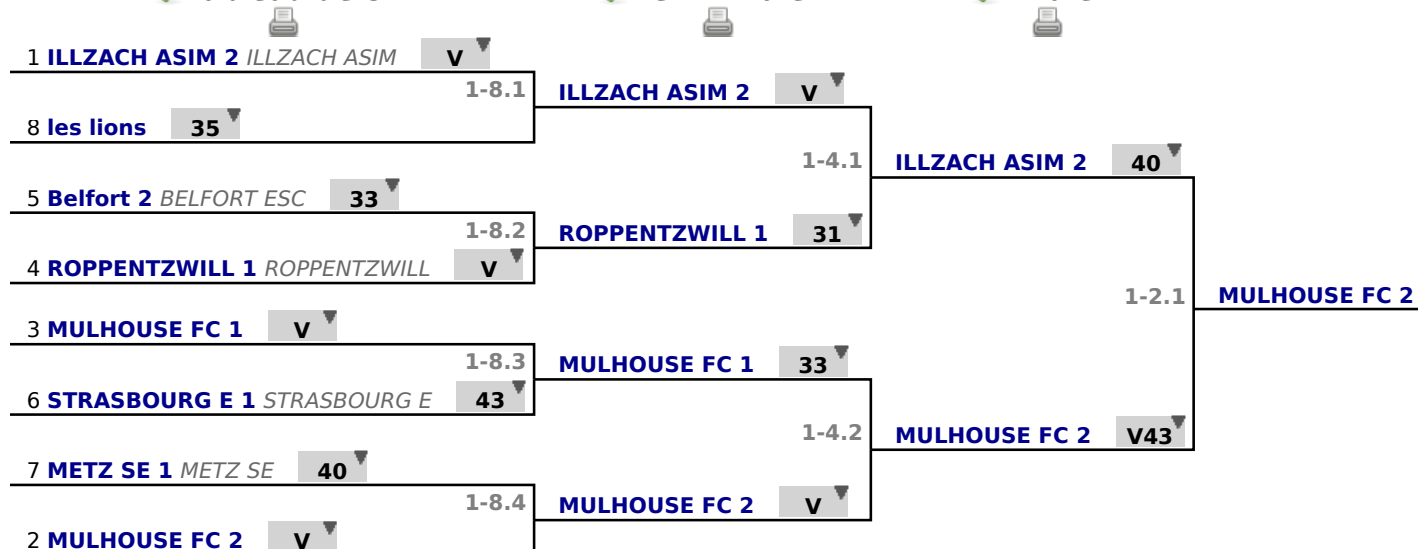

Tableau

Tableau de 8

...

Finale

✔ Tableau de 8

✔ Demi-finale

✔ Finale

Tableau

Classement

place	nom	prénom	club
1	MULHOUSE FC 2		
2	ILLZACH ASIM 2		ILLZACH ASIM
3	ROPPENTZWILL 1		ROPPENTZWILL
4	MULHOUSE FC 1		
5	METZ SE 1		METZ SE
6	les lions		
7	STRASBOURG E 1		STRASBOURG E
8	Belfort 2		BELFORT ESC