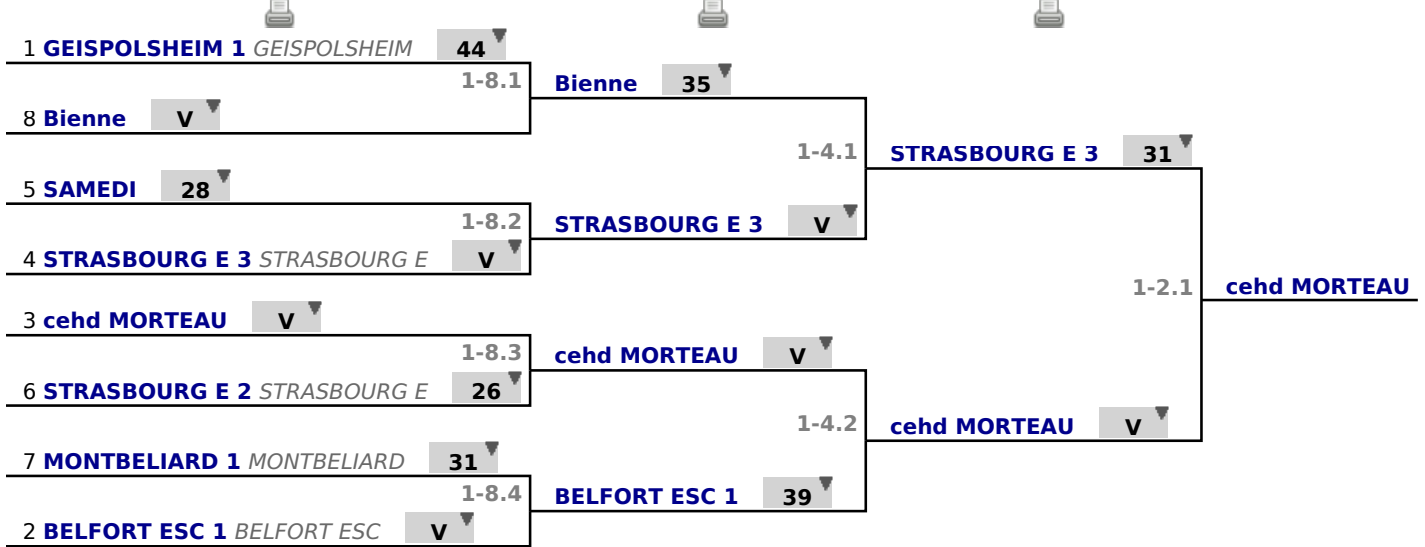

Tableau

Tableau de 8

...

Finale

✔ Tableau de 8

✔ Demi-finale

✔ Finale

Tableau

Classement

place	nom	prénom	club
1	cehd MORTEAU		
2	STRASBOURG E 3		STRASBOURG E
3	BELFORT ESC 1		BELFORT ESC
4	Bienne		
5	MONTBELIARD 1		MONTBELIARD
6	GEISPOLSHEIM 1		GEISPOLSHEIM
7	STRASBOURG E 2		STRASBOURG E
8	SAMEDI		